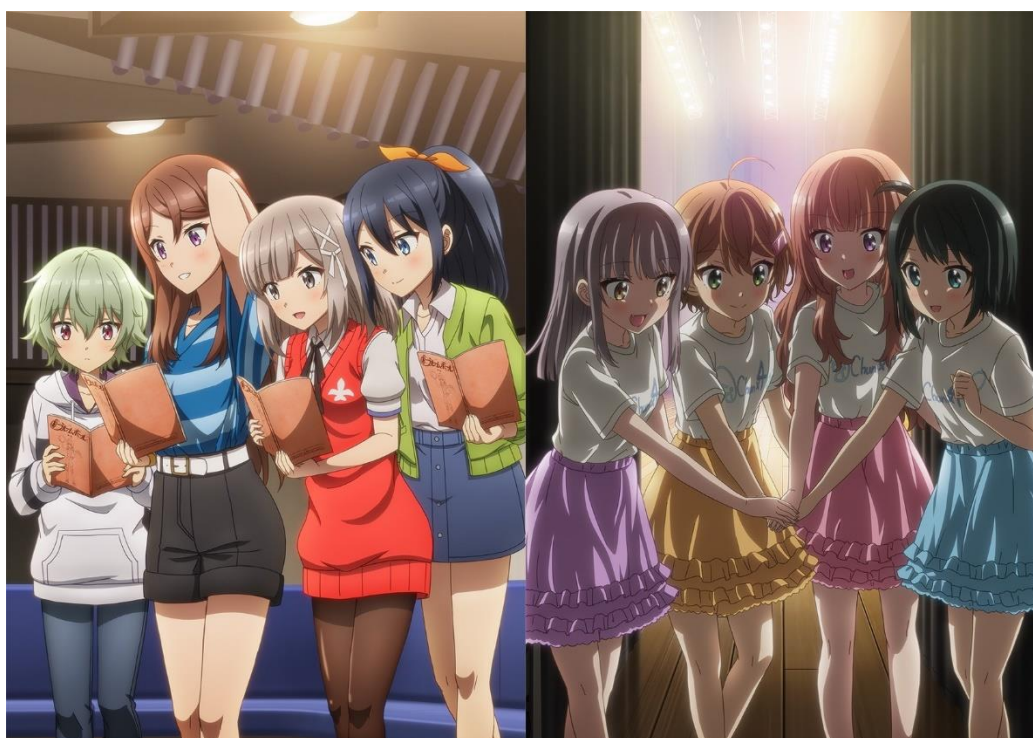

各位

株式会社リベル・エンタテインメント
代表取締役社長 林田浩太郎

次世代声優育成ゲーム『CUE! (キュー)』TVアニメ『CUE!』

2022年1月よりMBS、TBS、BS-TBS“アニメイズムにて放送決定!

& 「Flower」「Bird」新キービジュアル公開!

株式会社リベル・エンタテインメントは、次世代声優育成ゲーム『CUE!』について2022年1月より放送開始するTVアニメ『CUE!』の「Flower」「Bird」の新キービジュアルを公開しました。あわせてMBS、TBS、BS-TBS“アニメイズム”にて放送することも決定しました。

■TVアニメ『CUE!』新キービジュアル2点公開!

今回解禁されたキービジュアルの「Flower」Ver.には六石陽菜、鷹取舞花、鹿野志穂、月居ほのかの4名がアフレコをしている風景が描かれています。またもう1枚の「Bird」Ver.には天童悠希、赤川千紗、恵庭あいり、九条柚葉の4名がライブ衣装を着用し舞台裏にいるシーンが描かれており、2枚とも新人声優の彼女たちがどういった活動をしていくのかを想像させるキービジュアルとなっています。キービジュアルとあわせて8名のキャラクター設定も公開しました。

『CUE!』は11月18日から21日まで秋葉原イベントスペース「エンタス」にて“CUE! and DIALOGUE+展「～A dressing～」”を開催します。これまで着用してきた衣装やキャストによる音声解説も聞ける貴重な内容となっています。さらに11月21日(日)は「CUE! Reading Live Vol.5」の開催も

決定しています。展示イベントも Reading Live の配信チケットも現在発売中なので、ぜひチェックしてください。